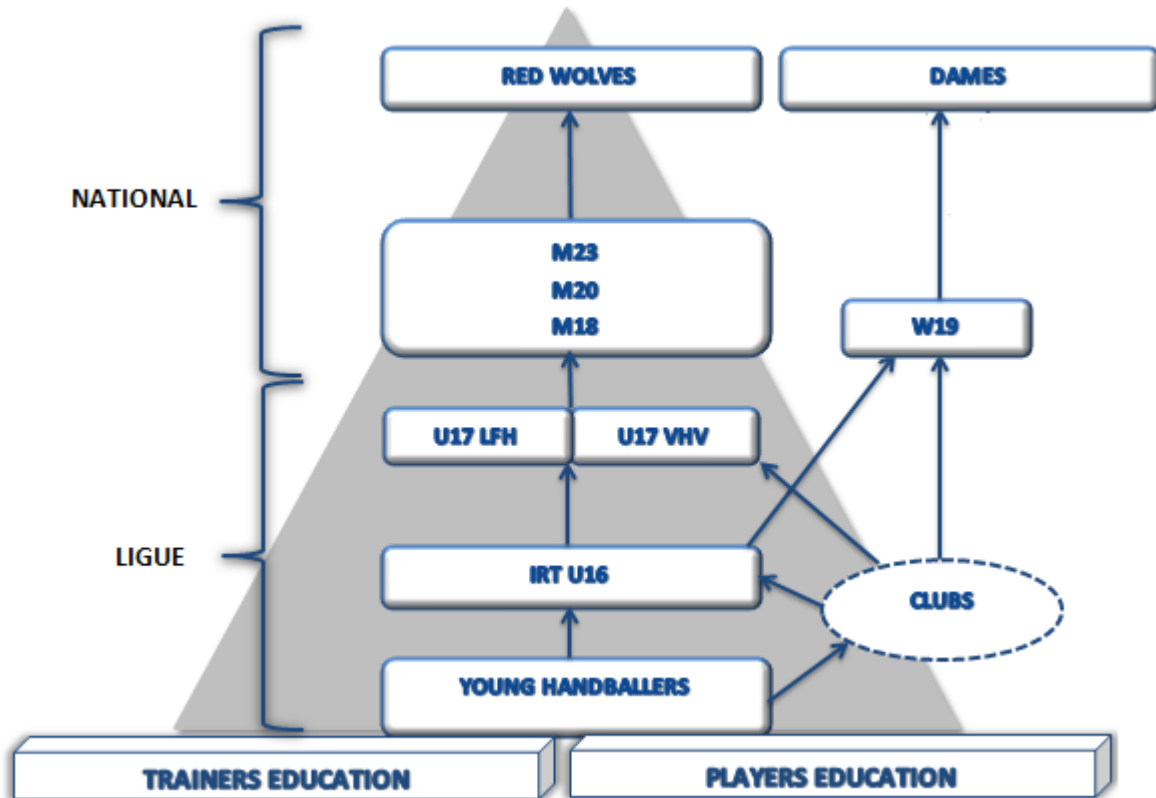

URBH - KBHB

Jelle Vonckx
Topsportcoördinator VHV

Jonathan Vandeberg
Coordinateur Technique
LFH

Guy Petitgirard
Directeur Technique URBH
Technisch Directeur KBHB