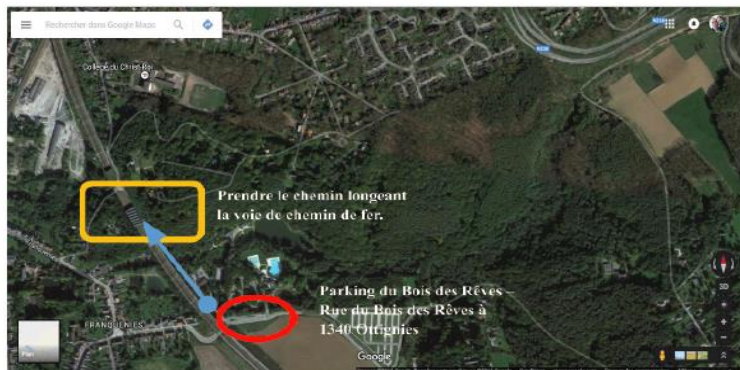

SELECTION LFH -16 ans Filles (2006 et plus jeunes) - A.S. VAN EECHAUTE/I. SOTI				
DATE	LIEU	HEURE	SELECTIONS	COMMENTAIRES
26-sept	Ottignies	9h-11h	U16 BH	Detection: Entraînement
03-oct	Ottignies	9h-11h	U16 BH	Stabilisation du groupe "Noyau large" : Entraînement
10-oct	Ottignies	9h-11h	U16 BH	Entraînement
17-oct	Heist o/d Berg	Voir convocation	U16 BH	Tournoi VHV
24-oct	Ottignies	9h-11h	U16 BH	Entraînement
07-nov	Ottignies	9h-11h	U16 BH	Entraînement
11-nov	Courtrai	Voir convocation	U16 BH	Tournoi VHV
21-nov	Ottignies	9h-11h	U16 BH	Entraînement
28-nov	Ottignies	9h-11h	U16 BH	Entraînement
05-déc	Fléron	9h-11h	U16 BH	Entraînement
09-janv	LLN	Voir convocation	U16 BH	Tournoi LFH
16-janv	Ottignies	9h-11h	U16 BH	Entraînement
30-janv	Ottignies	9h-11h	U16 BH	Entraînement
13-févr	Ottignies	9h-11h	U16 BH	Entraînement
20-févr	Ottignies	9h-11h	U16 BH	Entraînement
13-mars	Ottignies	9h-11h	U16 BH	Entraînement
20-mars	Ottignies	9h-11h	U16 BH	Entraînement
27-mars	Ottignies	9h-11h	U16 BH	Entraînement
24-avr	Ottignies	9h-11h	U16 BH	Entraînement
01-mai	Fléron	Voir convocation	U16 BH	Tournoi LFH
08-mai	Ottignies	9h-11h	U16 BH	DETECTION : Rassemblement de joueurs

Collège du Christ-Roi - Rue du Bois des Rêves - 1340 OTTIGNIES --> Voir accès en annexe !

HALL DES SPORTS DU COLLÈGE DU CHRIST-ROI

Accès (5' à pied) via le parking du Bois des Rêves

Rue du Bois des Rêves – 1340 OTTIGNIES

Le hall des sports se trouve le long du Sentier des Rédemptoristes (côté Rue de Renivaux).

!!! Il n'y a pas de buvette !!!