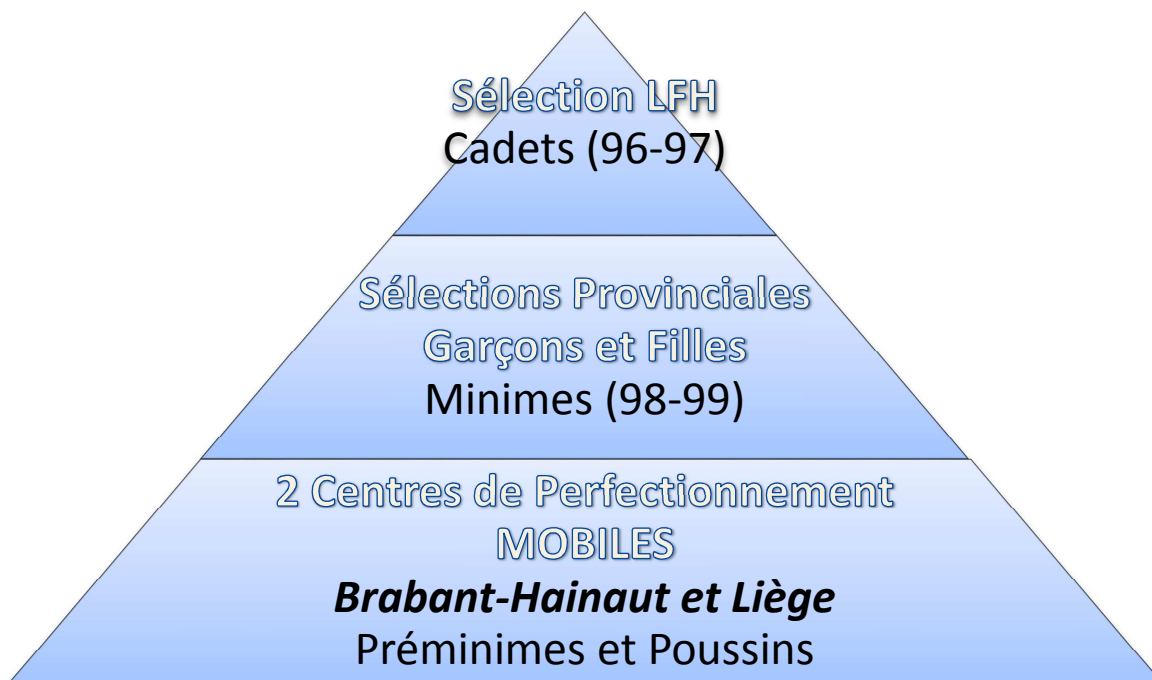

La structure LFH :

1) La Sélection LFH – Catégorie cadets (96-97) :

La Sélection LFH a pour but d'apporter le plus d'expérience possible à des jeunes talents affiliés LFH en vue du regroupement des 2 sélections-ligues LFH et VHV pour former le premier échelon des équipes nationales jeunes – M18.