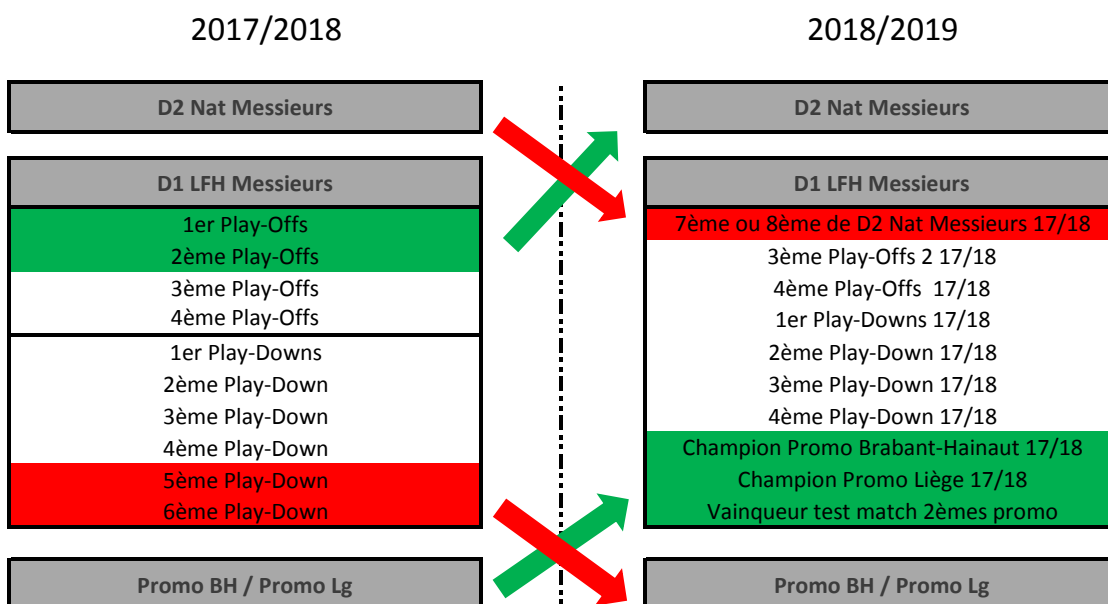

MODIFICATIONS CHAMPIONNATS D1 LFH MESSIEURS

A) pas de descendant Francophone de D2 Nat à l'issue du championnat 17/18

B) 1 descendant Francophone de D2 Nat à l'issue du championnat 17/18

C) 2 descendants Francophones de D2 Nat à l'issue du championnat 17/18