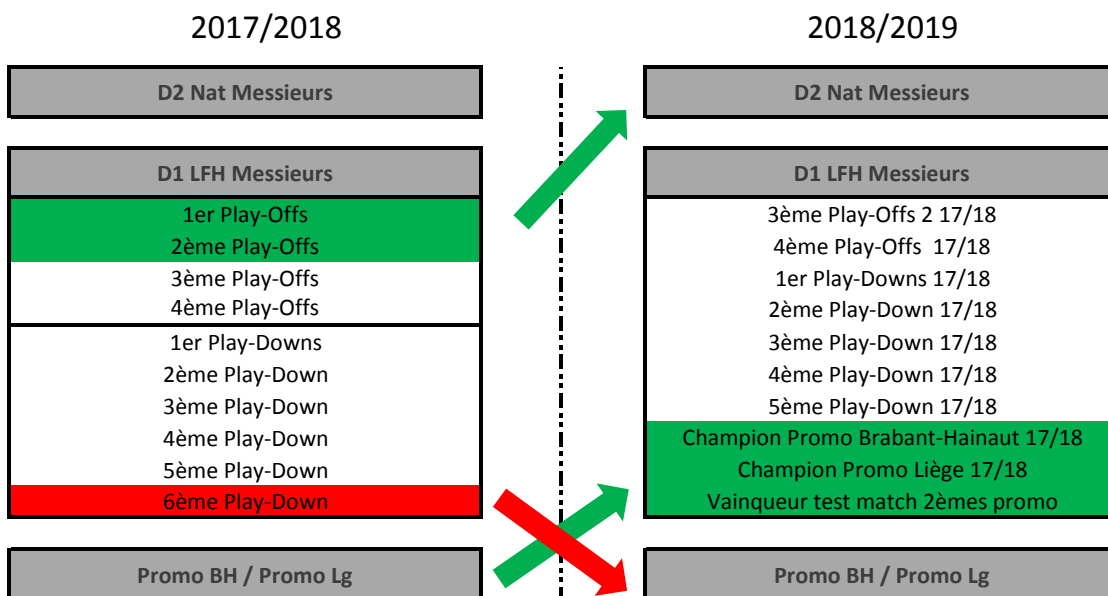

MODIFICATIONS CHAMPIONNATS D1 LFH MESSIEURS

A) pas de descendant Francophone de D2 Nat à l'issue du championnat 17/18

B) 1 descendant Francophone de D2 Nat à l'issue du championnat 17/18

C) 2 descendants Francophones de D2 Nat à l'issue du championnat 17/18