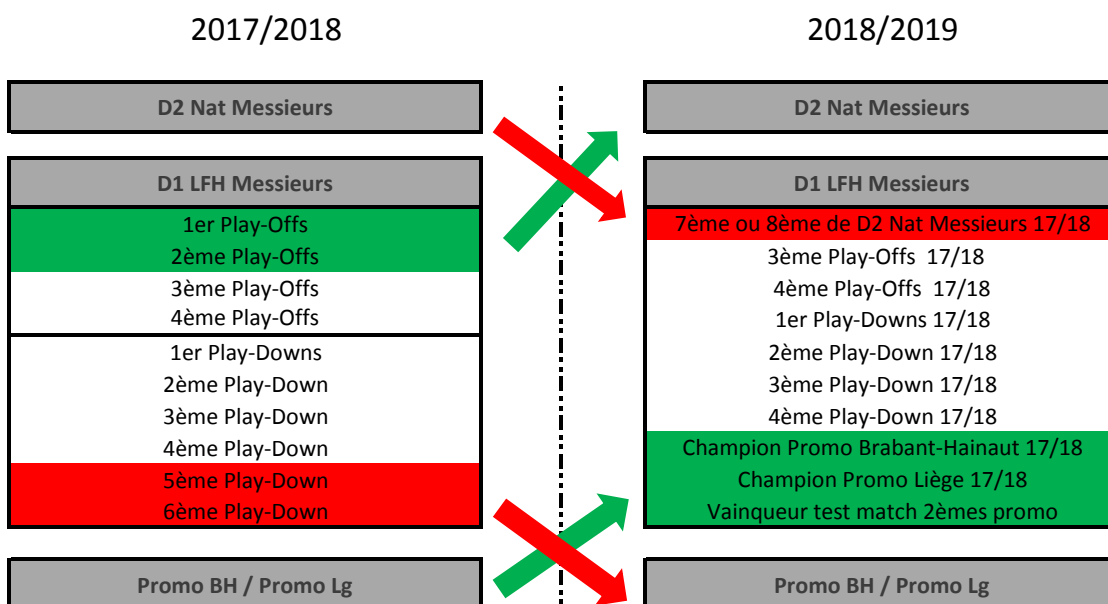

MODIFICATIONS CHAMPIONNATS D1 LFH MESSIEURS

**A) pas de descendant Francophone de D2 Nat à l'issue du championnat 17/18**

**B) 1 descendant Francophone de D2 Nat à l'issue du championnat 17/18**

**C) 2 descendants Francophones de D2 Nat à l'issue du championnat 17/18**