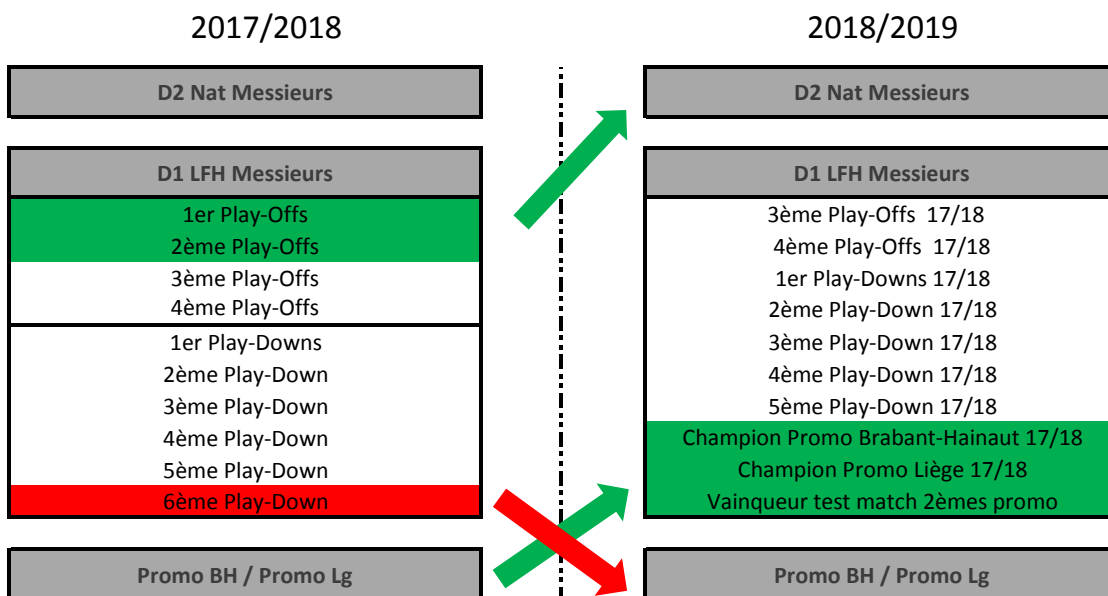

MODIFICATIONS CHAMPIONNATS D1 LFH MESSIEURS

**A) pas de descendant Francophone de D2 Nat à l'issue du championnat 17/18**

**B) 1 descendant Francophone de D2 Nat à l'issue du championnat 17/18**

**C) 2 descendants Francophones de D2 Nat à l'issue du championnat 17/18**